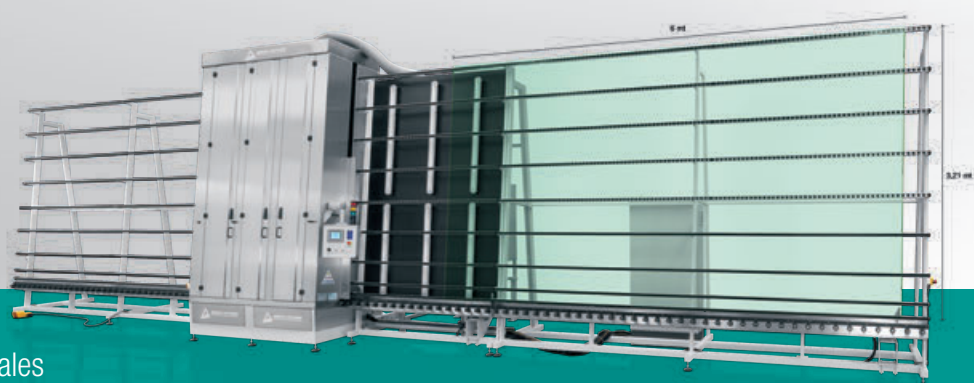

# SERIE CT

LA FLOTA

## SERIE CT 2600

Lavadoras verticales  
con **parte superior cerrada**

## SERIE CT 3300

Lavadoras verticales  
con **parte superior cerrada**

# SERIE CT 2600

Lavadoras verticales  
con **parte superior cerrada**

<b>CT 2600/500/4S</b>	<b>eu</b>	0,5 - 5 m/min	400xH100 mm*	2.600 mm	3 - 25 mm opt. 3 - 40 mm	19**	7.950x2.450 xH3.590 mm	3.500 Kg	500 Kg opt. 800 Kg	4
	<b>us</b>	19.7 - 197 "/min	15.7xH3.9 **	102.3 "	1/8 - 1 " opt. 1/8 - 1.6 "		312.9x96.4 xH141.3 "	7,716 lbs	1,102 lbs opt. 1,764 lbs	